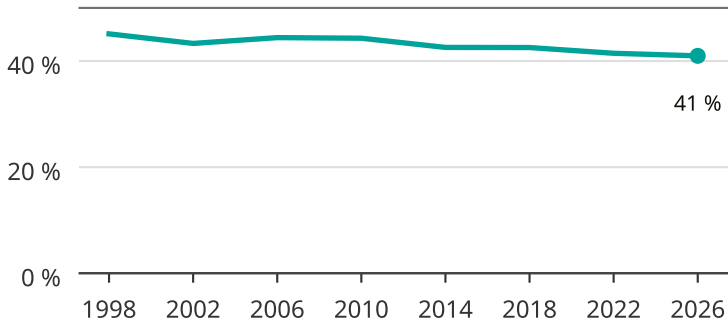

Kvinnor som kandiderar

Andel per val till kommunfullmäktige i Eskilstuna

Källa: SCB/Valmyndigheten. För 2026 gäller det anmälda kandidater 2026-06-15.