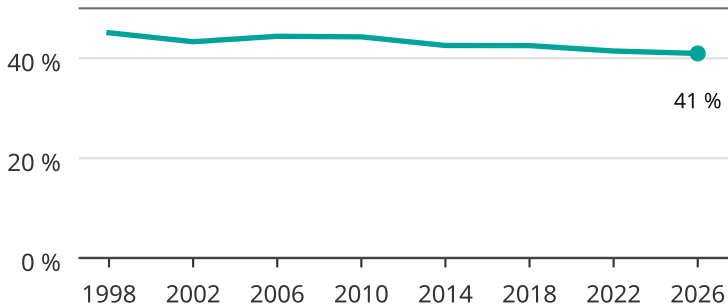

# Kvinnor som kandiderar

Andel per val till kommunfullmäktige i Eskilstuna

Källa: SCB/Valmyndigheten. För 2026 gäller det anmälda kandidater  
2026-06-15.

Newsworthy