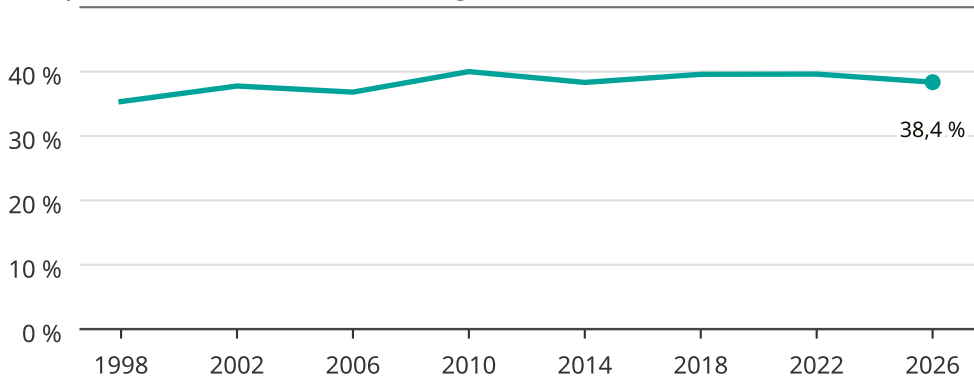

Kvinnor som kandiderar

Andel per val till kommunfullmäktige i Motala

Källa: SCB/Valmyndigheten. För 2026 gäller det anmälda kandidater 2026-06-15.