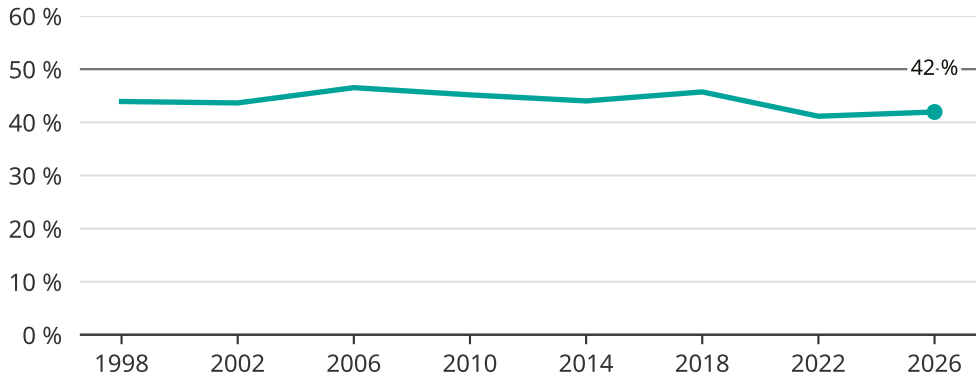

Kvinnor som kandiderar

Andel per val till kommunfullmäktige i Göteborg

Källa: SCB/Valmyndigheten. För 2026 gäller det anmälda kandidater 2026-04-10.