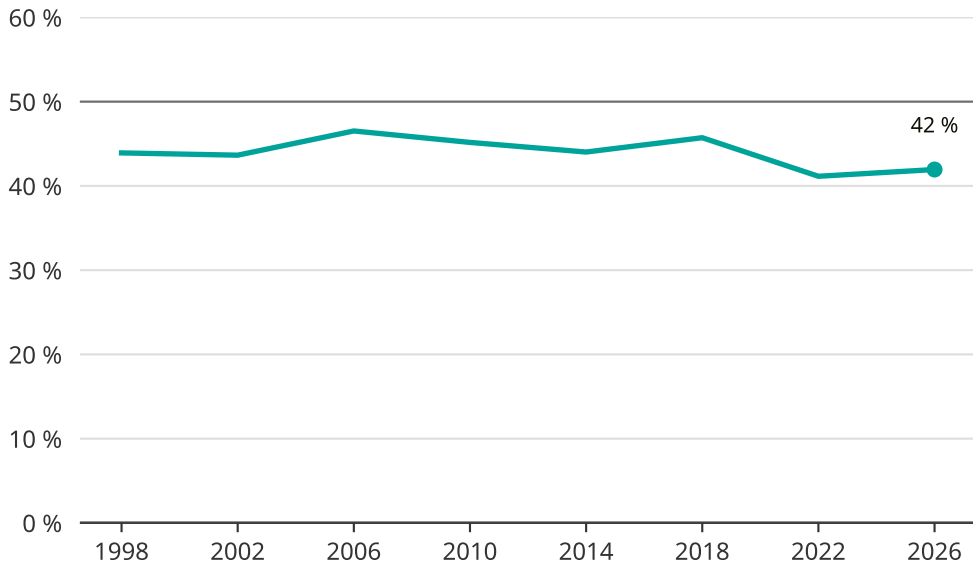

# Kvinnor som kandiderar

Andel per val till kommunfullmäktige i Göteborg

Källa: SCB/Valmyndigheten. För 2026 gäller det anmälda kandidater 2026-04-10.