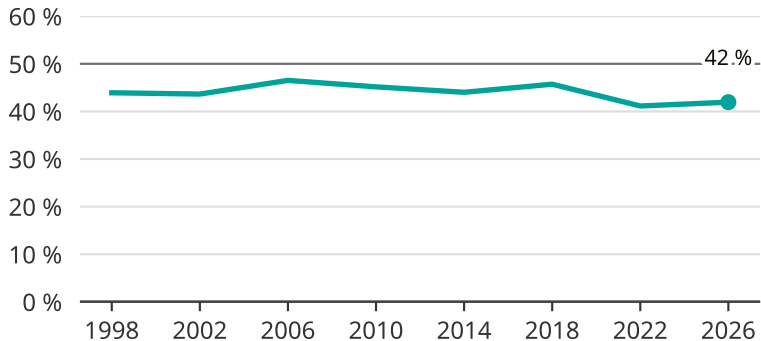

Kvinnor som kandiderar

Andel per val till kommunfullmäktige i Göteborg

Källa: SCB/Valmyndigheten. För 2026 gäller det anmälda kandidater 2026-04-10.