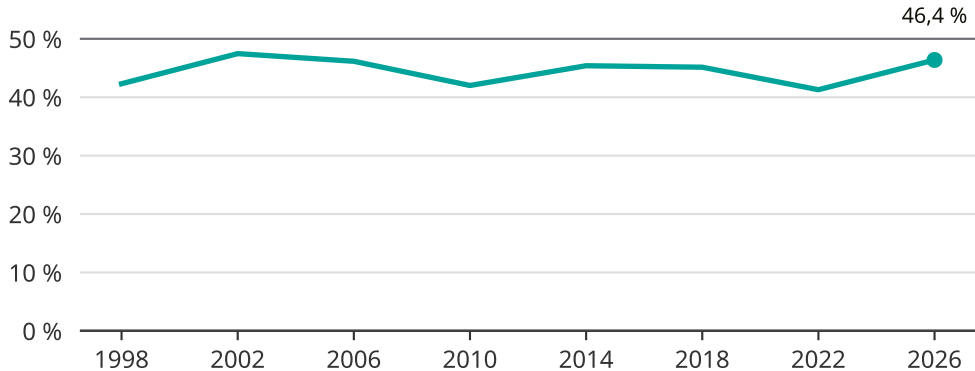

Kvinnor som kandiderar

Andel per val till kommunfullmäktige i Gällivare

Källa: SCB/Valmyndigheten. För 2026 gäller det anmälda kandidater 2026-05-07.