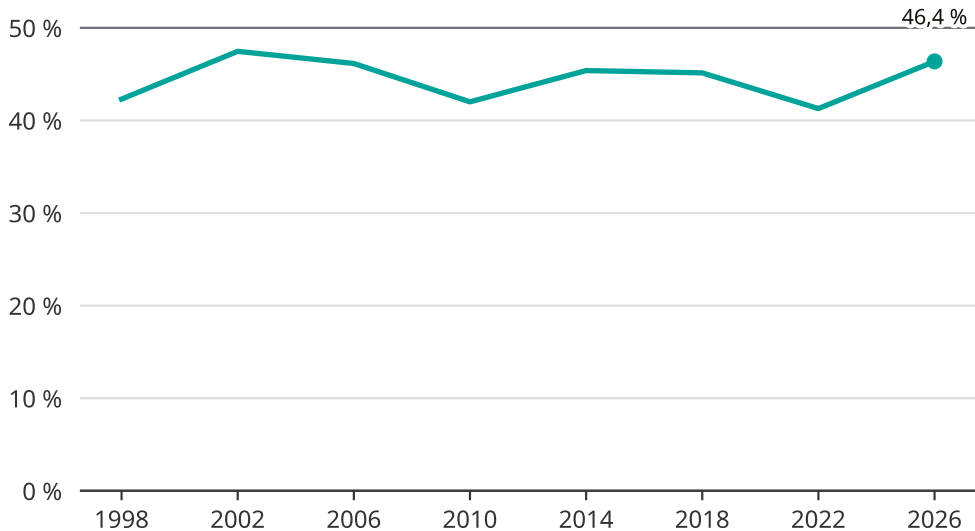

Kvinnor som kandiderar

Andel per val till kommunfullmäktige i Gällivare

Källa: SCB/Valmyndigheten. För 2026 gäller det anmälda kandidater 2026-05-07.