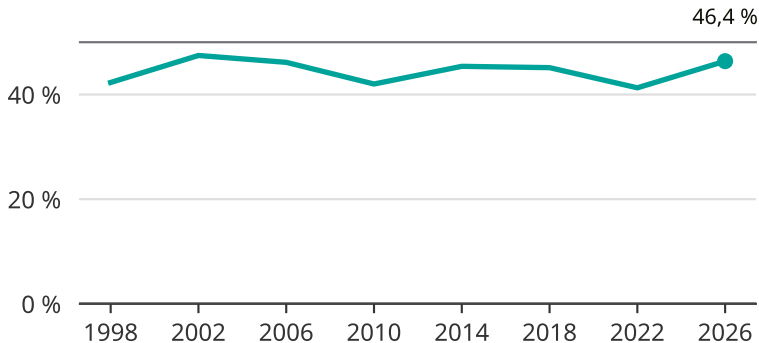

Kvinnor som kandiderar

Andel per val till kommunfullmäktige i Gällivare

Källa: SCB/Valmyndigheten. För 2026 gäller det anmälda kandidater 2026-05-07.