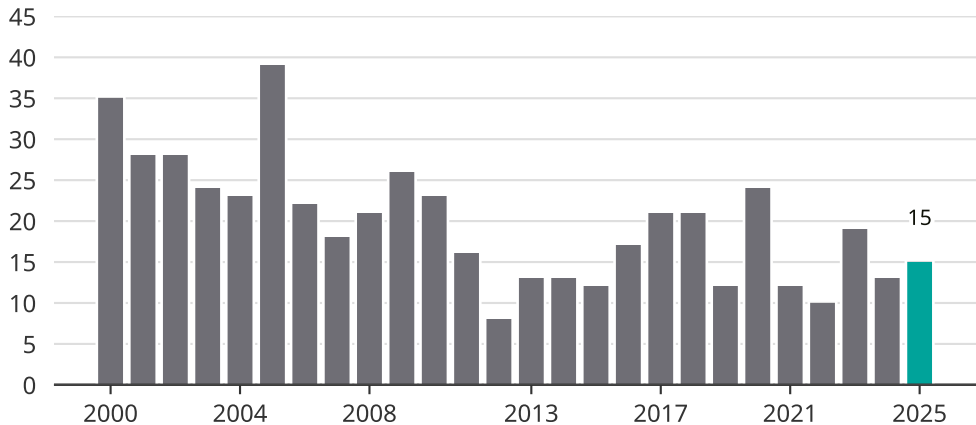

# Cykelstöder i Torsby 2000–2025

Källa: Brå. Observera att 2025 års siffror fortfarande är preliminära.