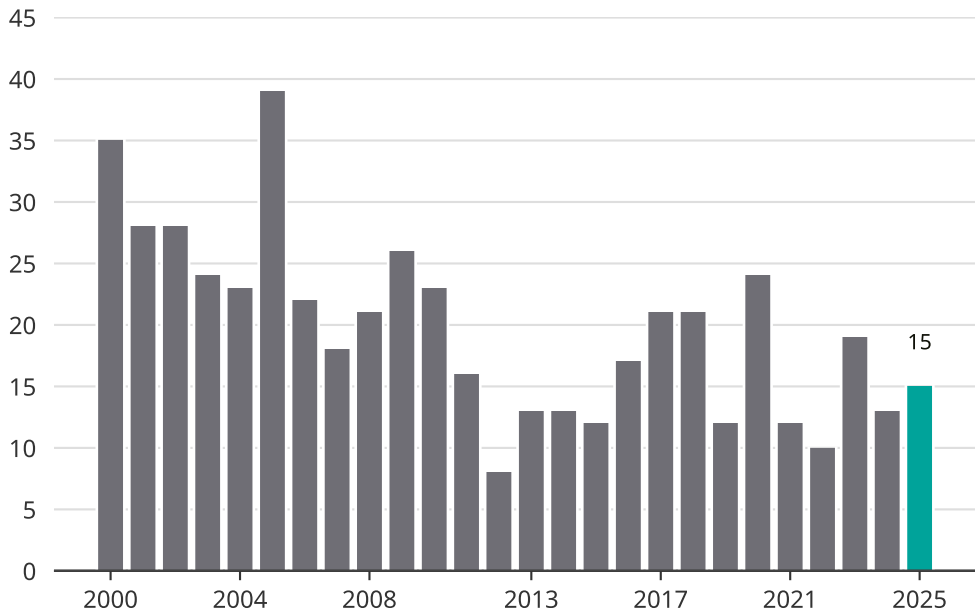

Cykelstöder i Torsby 2000-2025

Källa: Brå. Observera att 2025 års siffror fortfarande är preliminära.