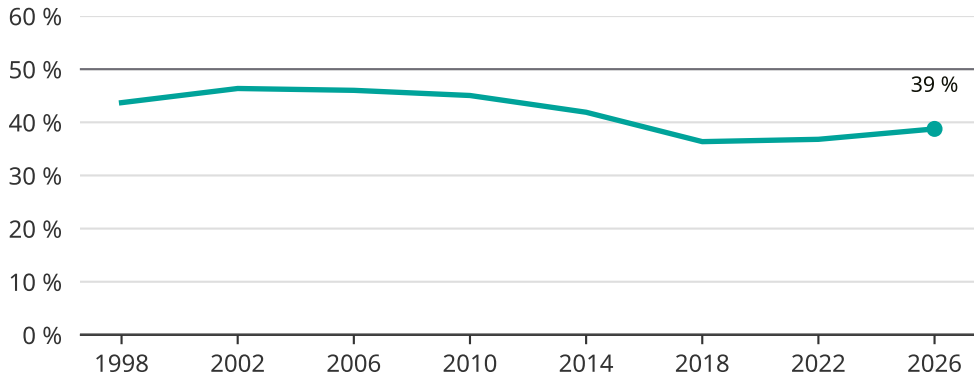

# Kvinnor som kandiderar

Andel per val till kommunfullmäktige i Bromölla

Källa: SCB/Valmyndigheten. För 2026 gäller det anmälda kandidater 2026-04-10.