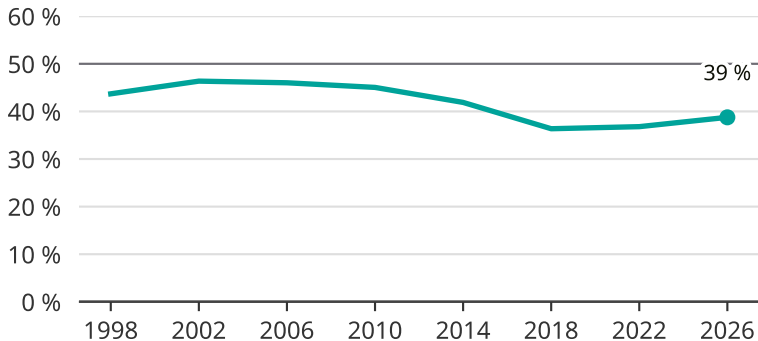

# Kvinnor som kandiderar

Andel per val till kommunfullmäktige i Bromölla

Källa: SCB/Valmyndigheten. För 2026 gäller det anmälda kandidater 2026-04-10.