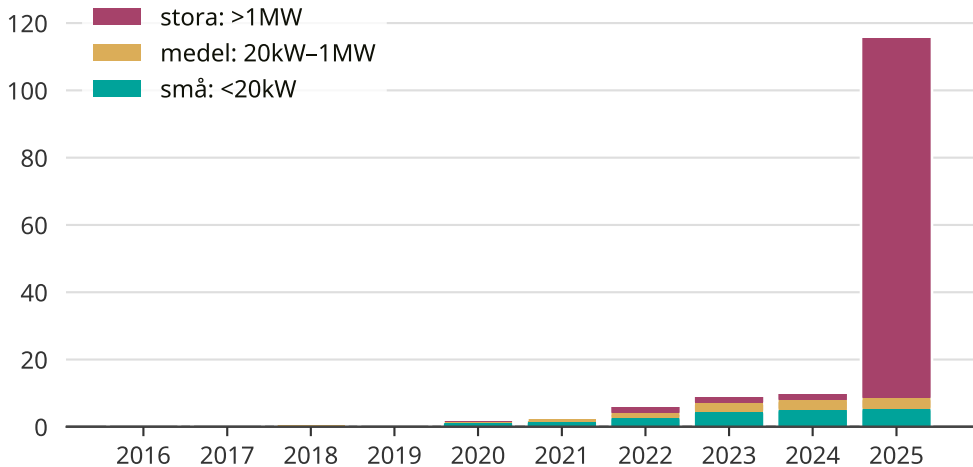

Snabb ökning av solcellsel i Hultsfreds kommun

Totalt installerad effekt per storleksklass.

Saknade staplar kan bero på statistiksekretess.