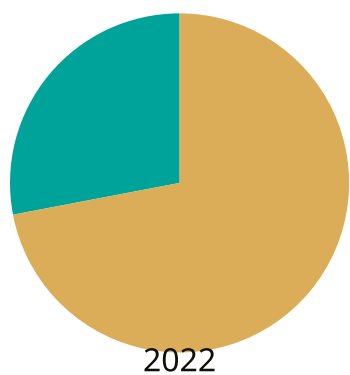

Andel rötat matavfall i Skövde kommun

Andel av det insamlade matavfallet.

 Rötat
 Ej rötat