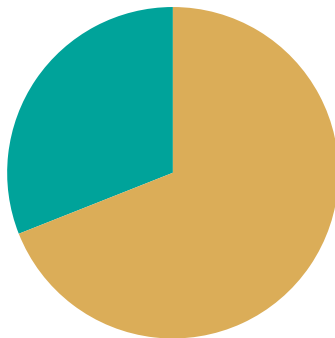

Andel rötat matavfall i Skövde kommun

Andel av det insamlade matavfallet.

Rötat
Ej rötat

2022

2023