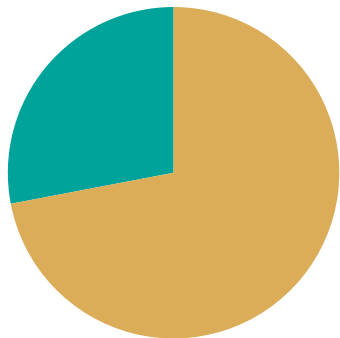

Andel rötat matavfall i Skövde kommun

Andel av det insamlade matavfallet.

Rötat
Ej rötat

2022

2023