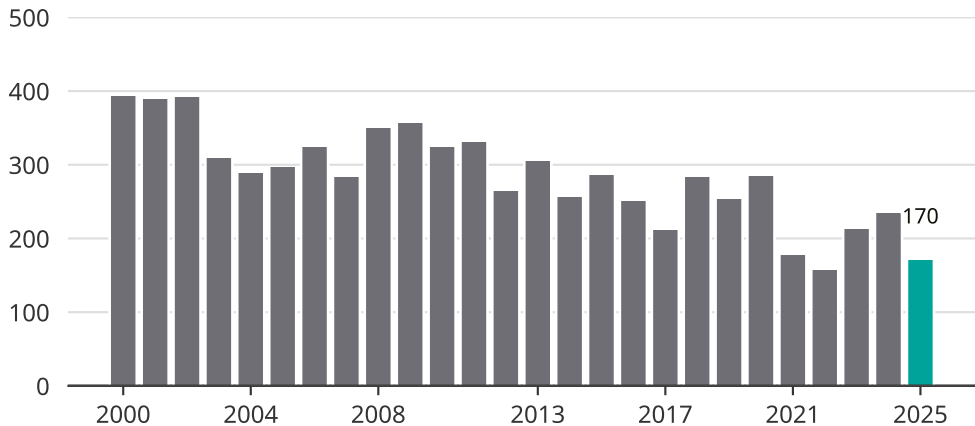

# Cykelstöder i Trelleborg 2000–2025

Källa: Brå. Observera att 2025 års siffror fortfarande är preliminära.