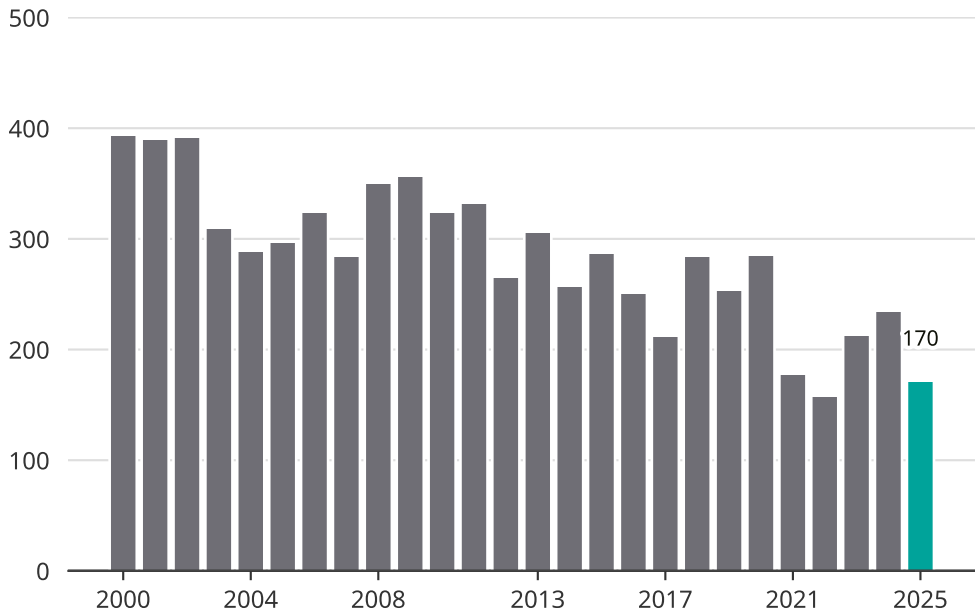

Cykelstöder i Trelleborg 2000–2025

Källa: Brå. Observera att 2025 års siffror fortfarande är preliminära.