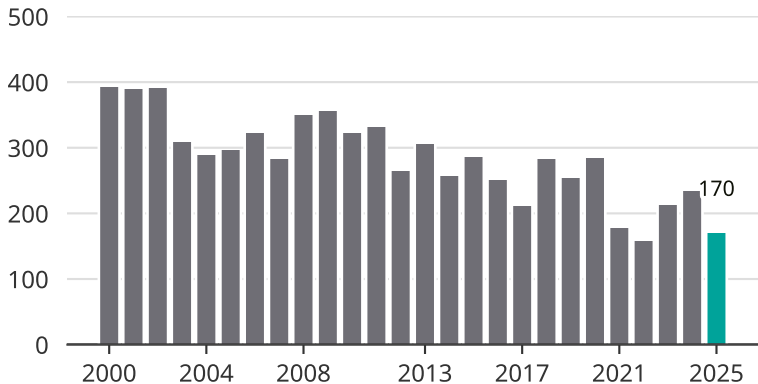

Cykelstöder i Trelleborg 2000–2025

Källa: Brå. Observera att 2025 års siffror fortfarande är preliminära.