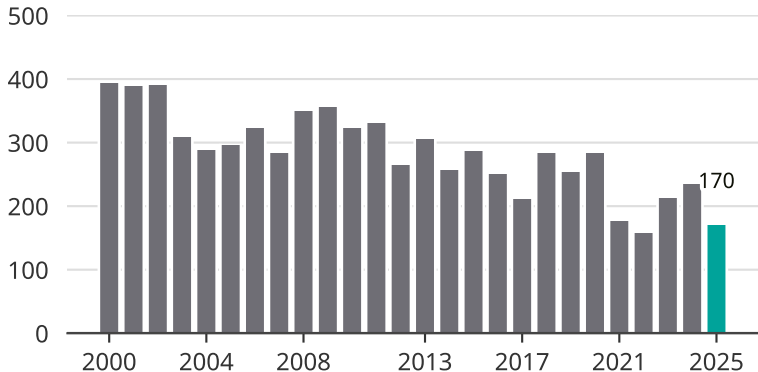

Cykelstöder i Trelleborg 2000–2025

Källa: Brå. Observera att 2025 års siffror fortfarande är preliminära.