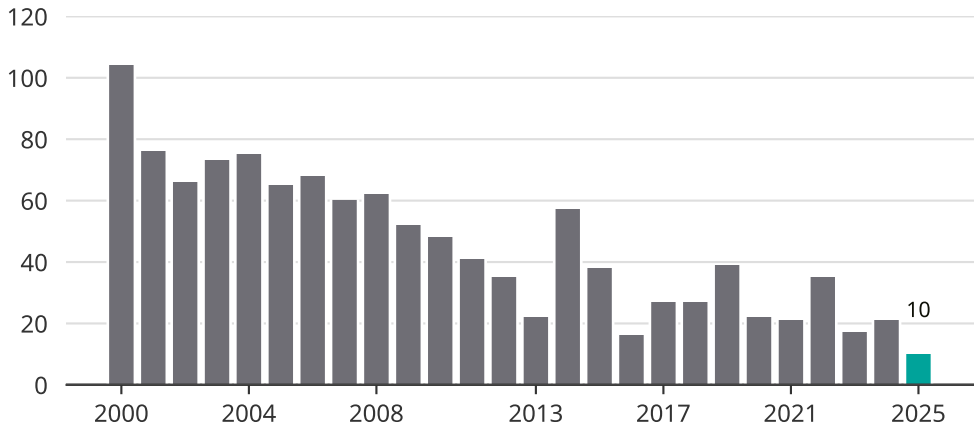

Cykelstöder i Vadstena 2000–2025

Källa: Brå. Observera att 2025 års siffror fortfarande är preliminära.