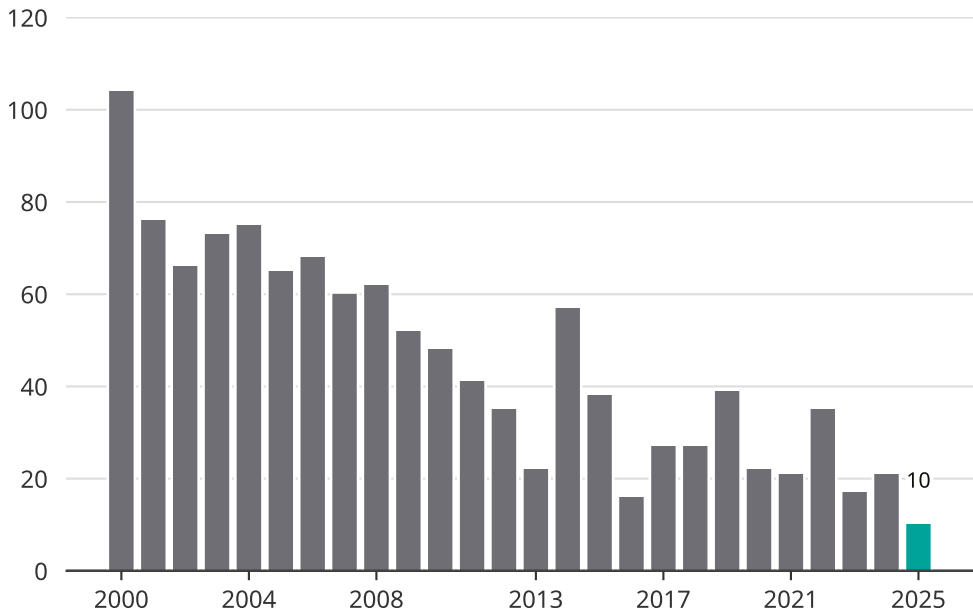

# Cykelstöder i Vadstena 2000–2025

Källa: Brå. Observera att 2025 års siffror fortfarande är preliminära.