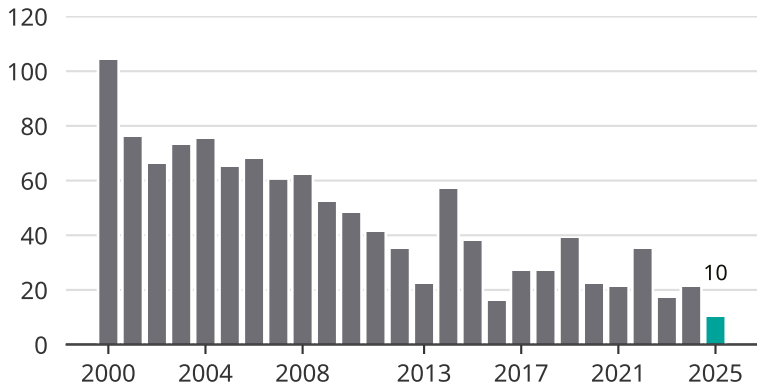

Cykelstöder i Vadstena 2000–2025

Källa: Brå. Observera att 2025 års siffror fortfarande är preliminära.