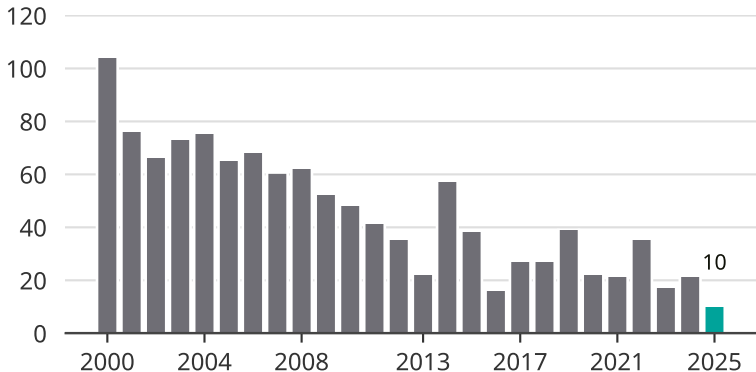

Cykelstöder i Vadstena 2000–2025

Källa: Brå. Observera att 2025 års siffror fortfarande är preliminära.