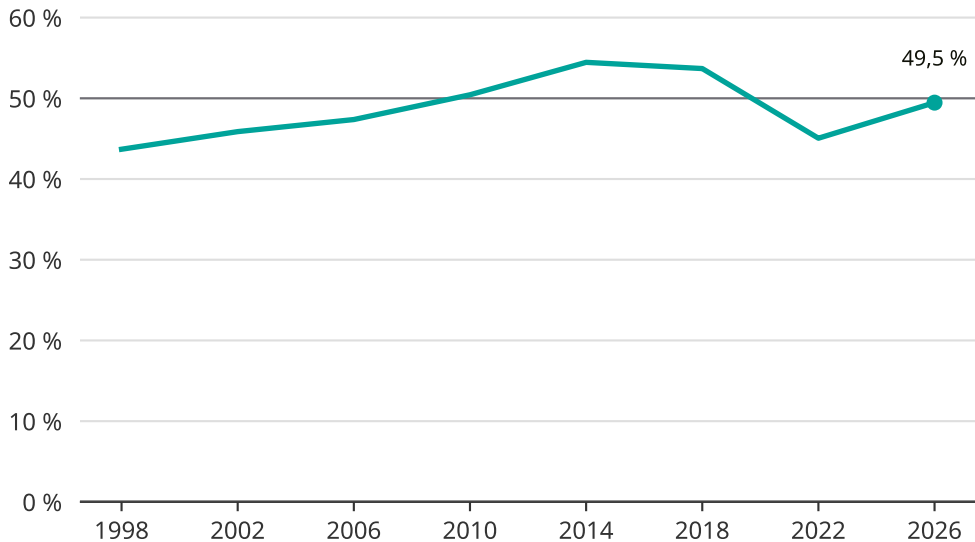

# Kvinnor som kandiderar

Andel per val till kommunfullmäktige i Skinnskatteberg

Källa: SCB/Valmyndigheten. För 2026 gäller det anmälda kandidater 2026-05-07.