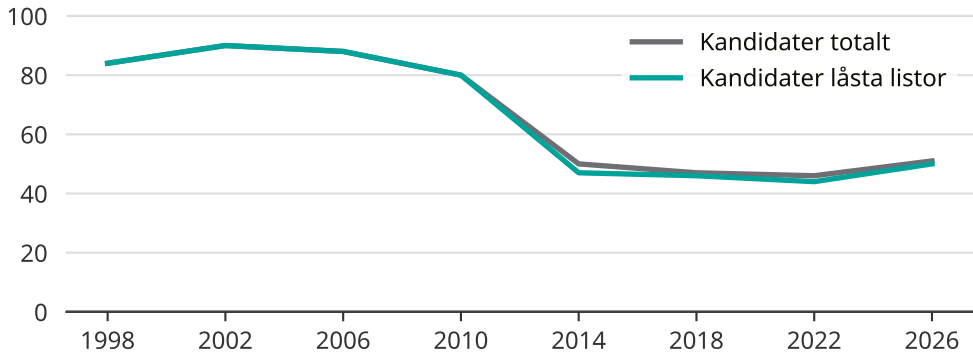

Kandidater till kommunfullmäktige

Antal unika kandidater per val i Sorsele kommun

Källa: SCB/Valmyndigheten. För 2026 gäller det anmälda kandidater 2026-05-07.