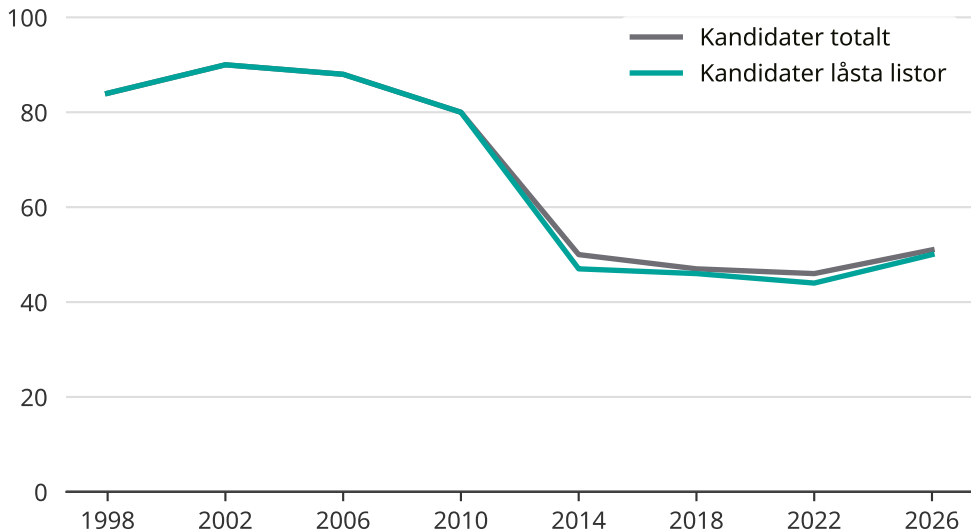

# Kandidater till kommunfullmäktige

Antal unika kandidater per val i Sorsele kommun

Källa: SCB/Valmyndigheten. För 2026 gäller det anmälda kandidater 2026-05-07.