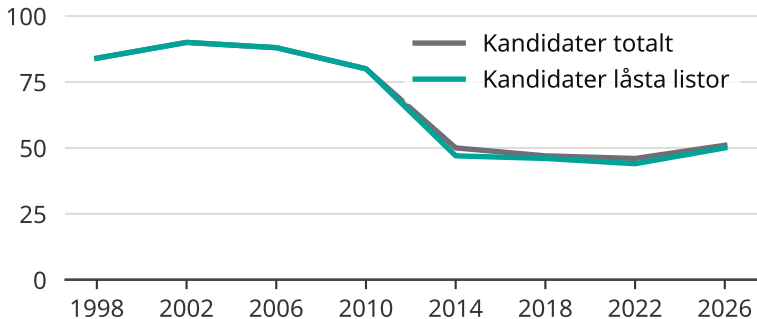

Kandidater till kommunfullmäktige

Antal unika kandidater per val i Sorsele kommun

Källa: SCB/Valmyndigheten. För 2026 gäller det anmälda kandidater 2026-05-07.