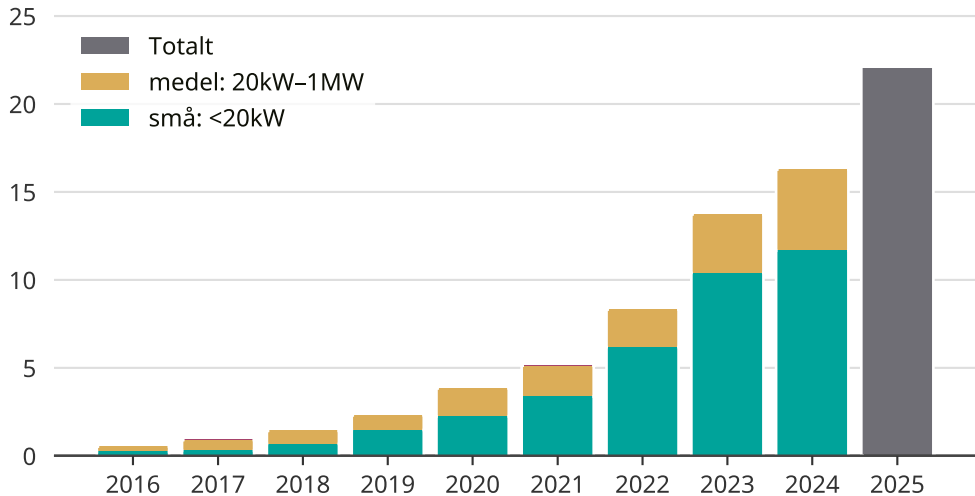

# Snabb ökning av solcellsel i Karlshamns kommun

Totalt installerad effekt per storleksklass.

Saknade staplar kan bero på statistiksekretess.