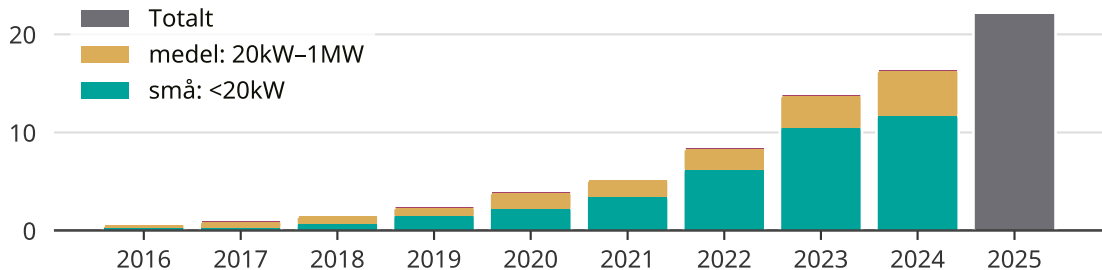

# Snabb ökning av solcellsel i Karlshamns kommun

Totalt installerad effekt per storleksklass.

Saknade staplar kan bero på statistiksekretess.