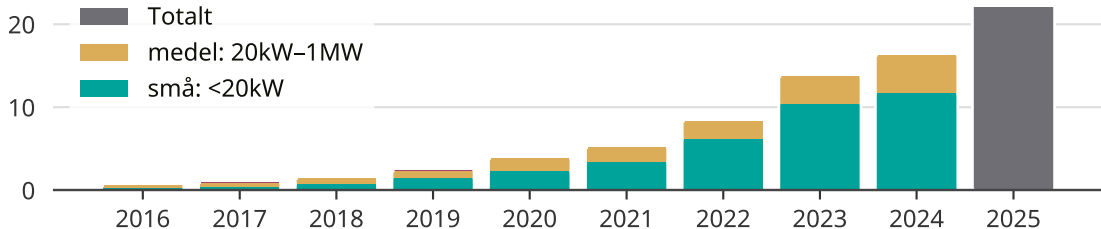

# Snabb ökning av solcellsel i Karlshamns kommun

Totalt installerad effekt per storleksklass.

Saknade staplar kan bero på statistiksekretess.