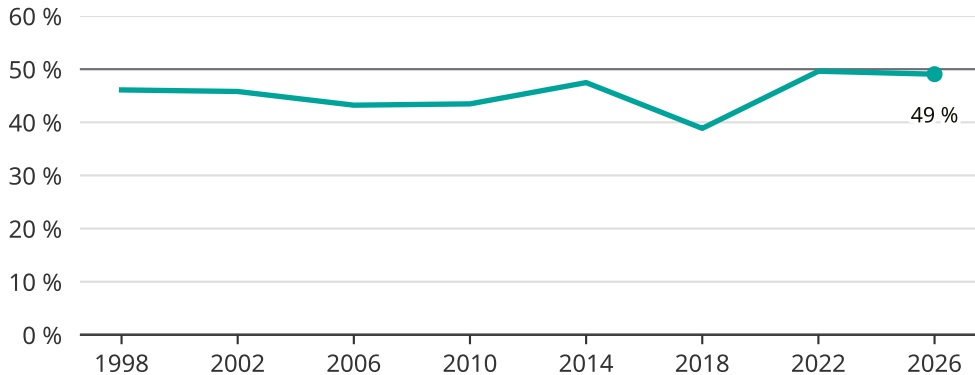

# Kvinnor som kandiderar

Andel per val till regionfullmäktige i Gävleborg

Källa: SCB/Valmyndigheten. För 2026 gäller det anmälda kandidater 2026-04-10.