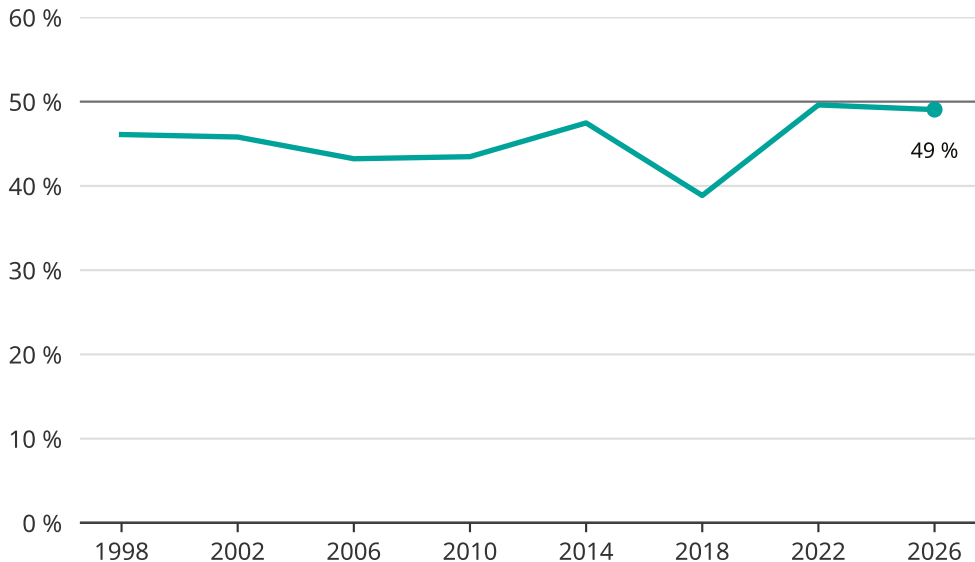

Kvinnor som kandiderar

Andel per val till regionfullmäktige i Gävleborg

Källa: SCB/Valmyndigheten. För 2026 gäller det anmälda kandidater 2026-04-10.