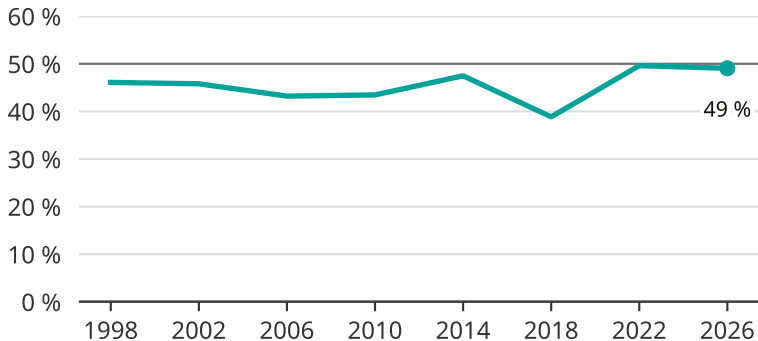

Kvinnor som kandiderar

Andel per val till regionfullmäktige i Gävleborg

Källa: SCB/Valmyndigheten. För 2026 gäller det anmälda kandidater 2026-04-10.