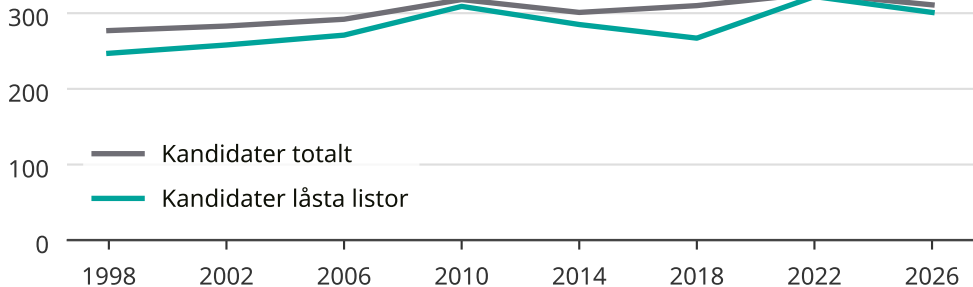

Kandidater till kommunfullmäktige

Antal unika kandidater per val i Södertälje kommun

Källa: SCB/Valmyndigheten. För 2026 gäller det anmälda kandidater 2026-06-15.