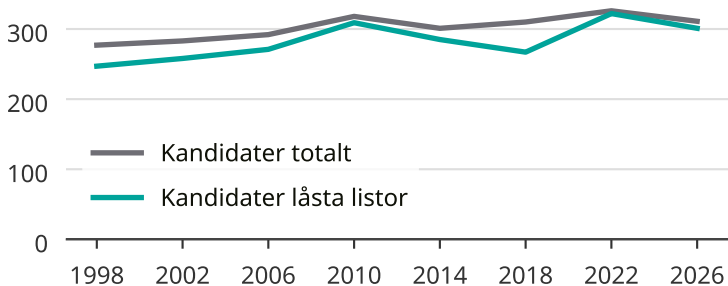

Kandidater till kommunfullmäktige

Antal unika kandidater per val i Södertälje kommun

Källa: SCB/Valmyndigheten. För 2026 gäller det anmälda kandidater 2026-06-15.