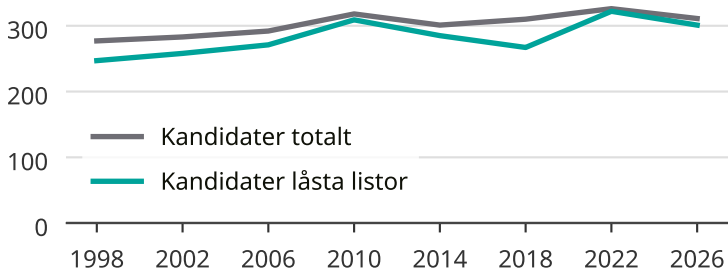

# Kandidater till kommunfullmäktige

Antal unika kandidater per val i Södertälje kommun

Källa: SCB/Valmyndigheten. För 2026 gäller det anmälda kandidater  
2026-06-15.