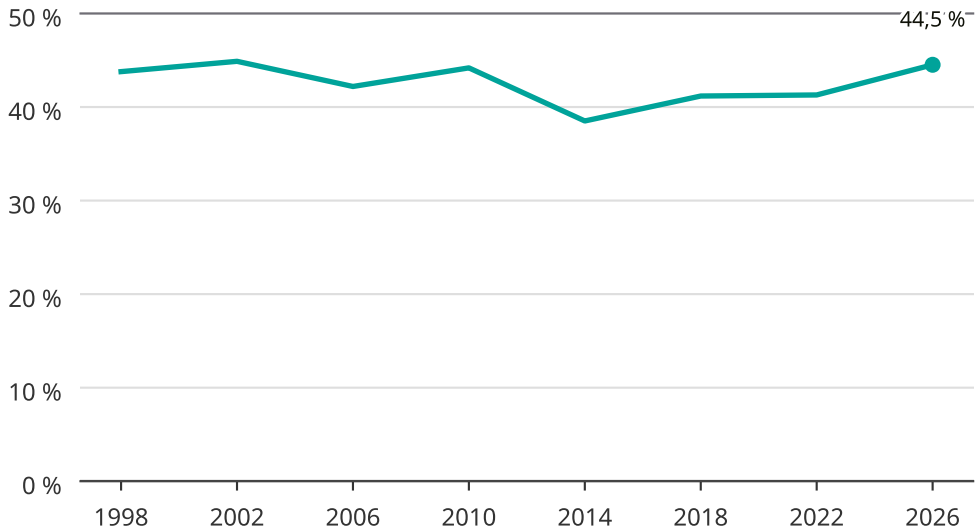

Kvinnor som kandiderar

Andel per val till kommunfullmäktige i Finspång

Källa: SCB/Valmyndigheten. För 2026 gäller det anmälda kandidater 2026-06-15.