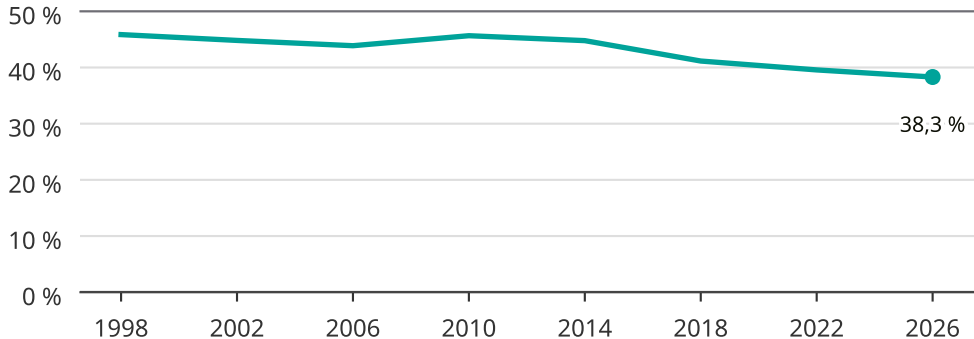

Kvinnor som kandiderar

Andel per val till regionfullmäktige i Stockholm

Källa: SCB/Valmyndigheten. För 2026 gäller det anmälda kandidater 2026-06-15.