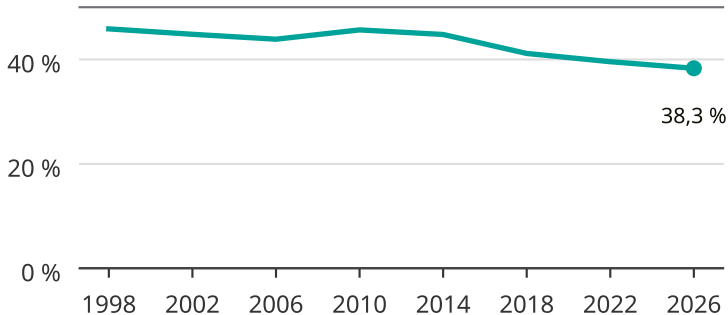

Kvinnor som kandiderar

Andel per val till regionfullmäktige i Stockholm

Källa: SCB/Valmyndigheten. För 2026 gäller det anmälda kandidater 2026-06-15.

Newsworthy