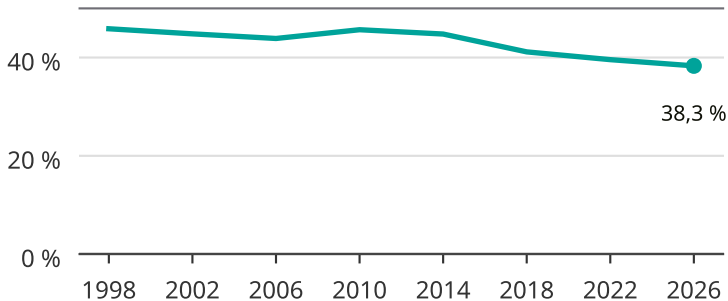

Kvinnor som kandiderar

Andel per val till regionfullmäktige i Stockholm

Källa: SCB/Valmyndigheten. För 2026 gäller det anmälda kandidater
2026-06-15.

Newsworthy