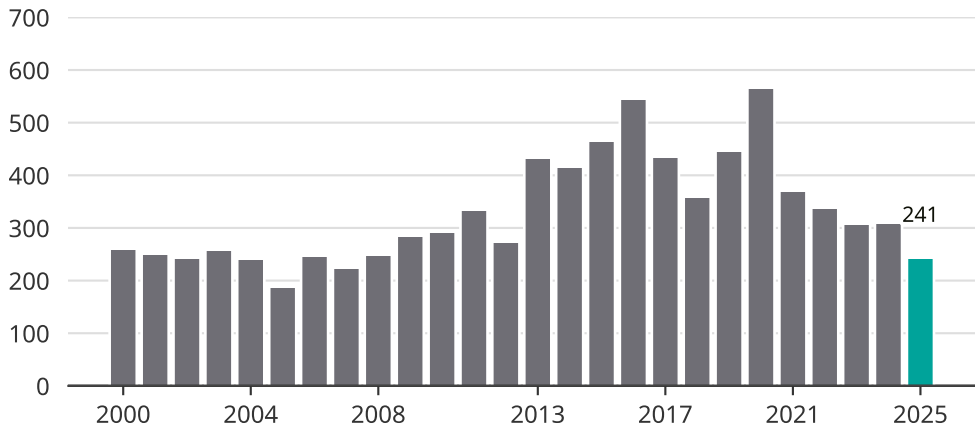

Cykelstöder i Sollentuna 2000-2025

Källa: Brå. Observera att 2025 års siffror fortfarande är preliminära.