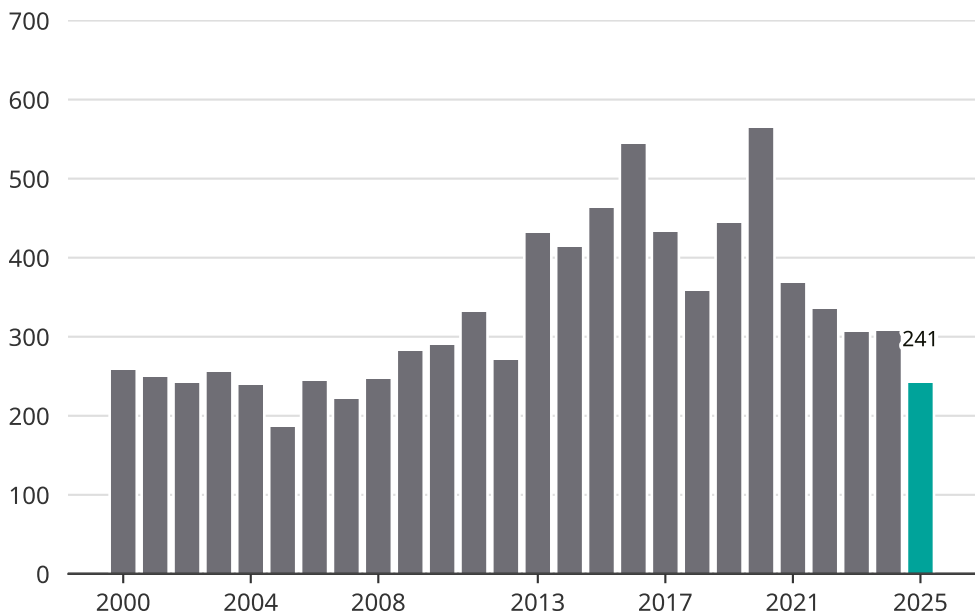

Cykelstöder i Sollentuna 2000–2025

Källa: Brå. Observera att 2025 års siffror fortfarande är preliminära.