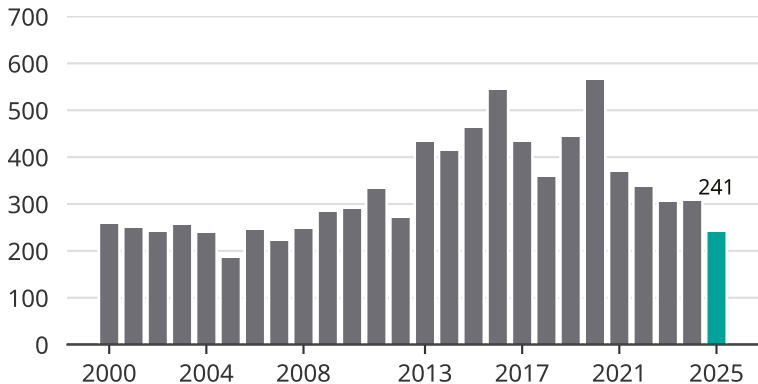

Cykelstöder i Sollentuna 2000–2025

Källa: Brå. Observera att 2025 års siffror fortfarande är preliminära.