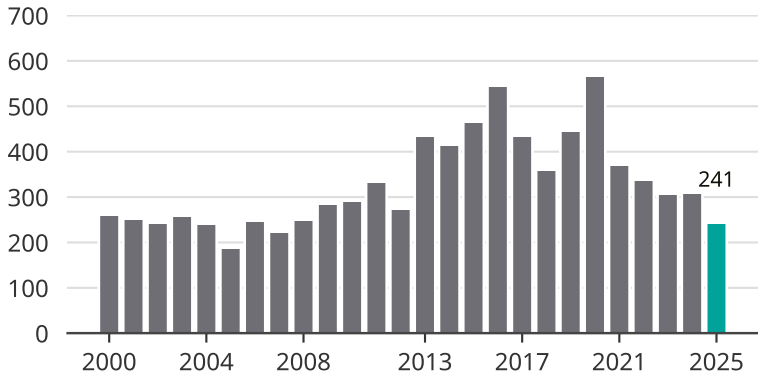

Cykelstöder i Sollentuna 2000–2025

Källa: Brå. Observera att 2025 års siffror fortfarande är preliminära.