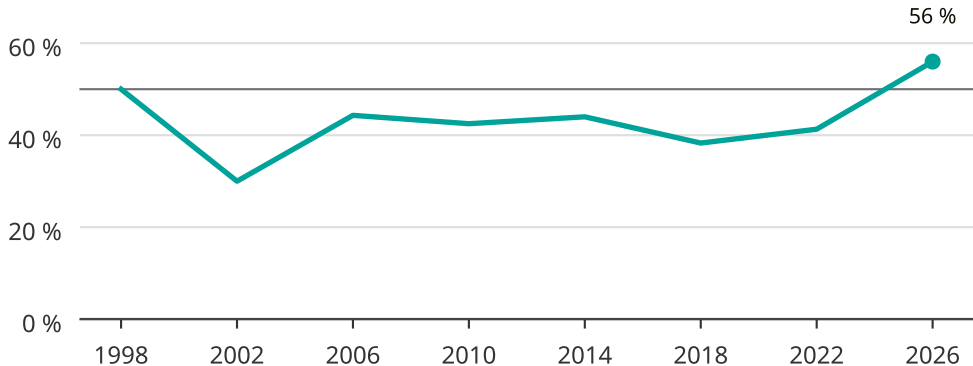

# Kvinnor som kandiderar

Andel per val till kommunfullmäktige i Sorsele

Källa: SCB/Valmyndigheten. För 2026 gäller det anmälda kandidater 2026-06-15.