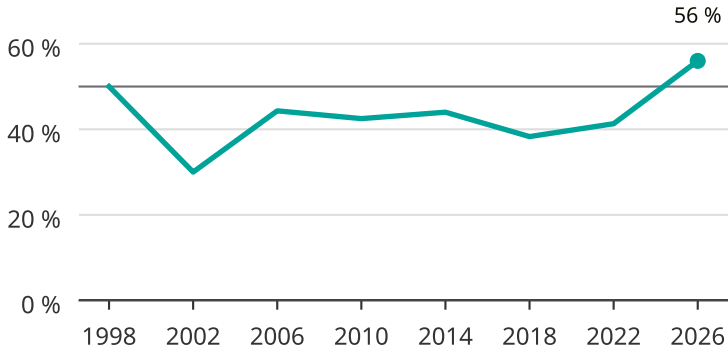

# Kvinnor som kandiderar

Andel per val till kommunfullmäktige i Sorsele

Källa: SCB/Valmyndigheten. För 2026 gäller det anmälda kandidater 2026-06-15.