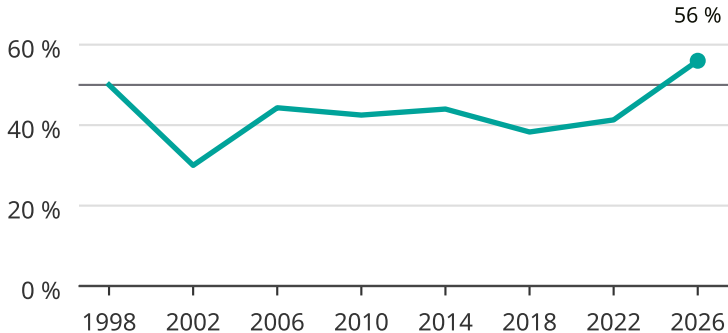

Kvinnor som kandiderar

Andel per val till kommunfullmäktige i Sorsele

Källa: SCB/Valmyndigheten. För 2026 gäller det anmälda kandidater
2026-06-15.