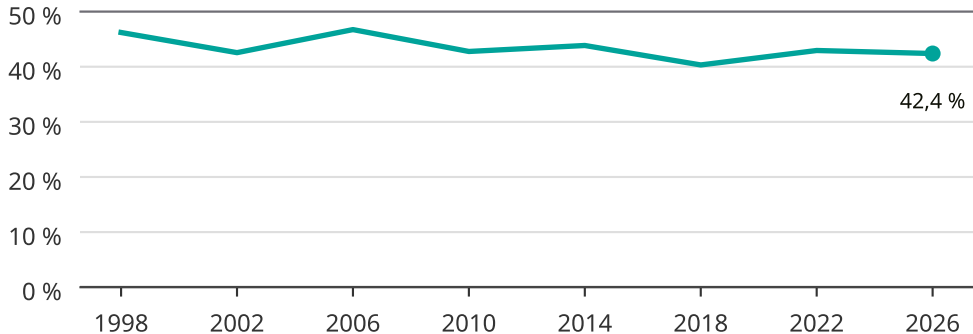

Kvinnor som kandiderar

Andel per val till kommunfullmäktige i Södertälje

Källa: SCB/Valmyndigheten. För 2026 gäller det anmälda kandidater 2026-06-15.