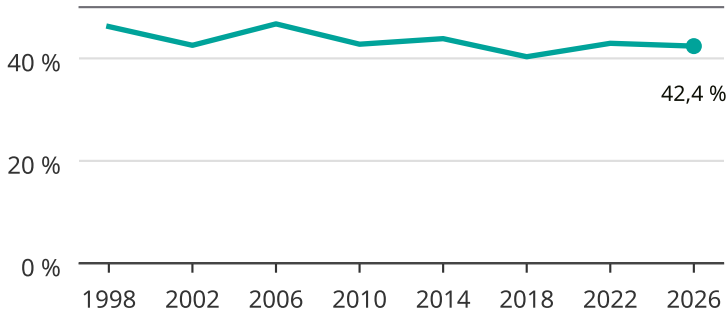

# Kvinnor som kandiderar

Andel per val till kommunfullmäktige i Södertälje

Källa: SCB/Valmyndigheten. För 2026 gäller det anmälda kandidater 2026-06-15.